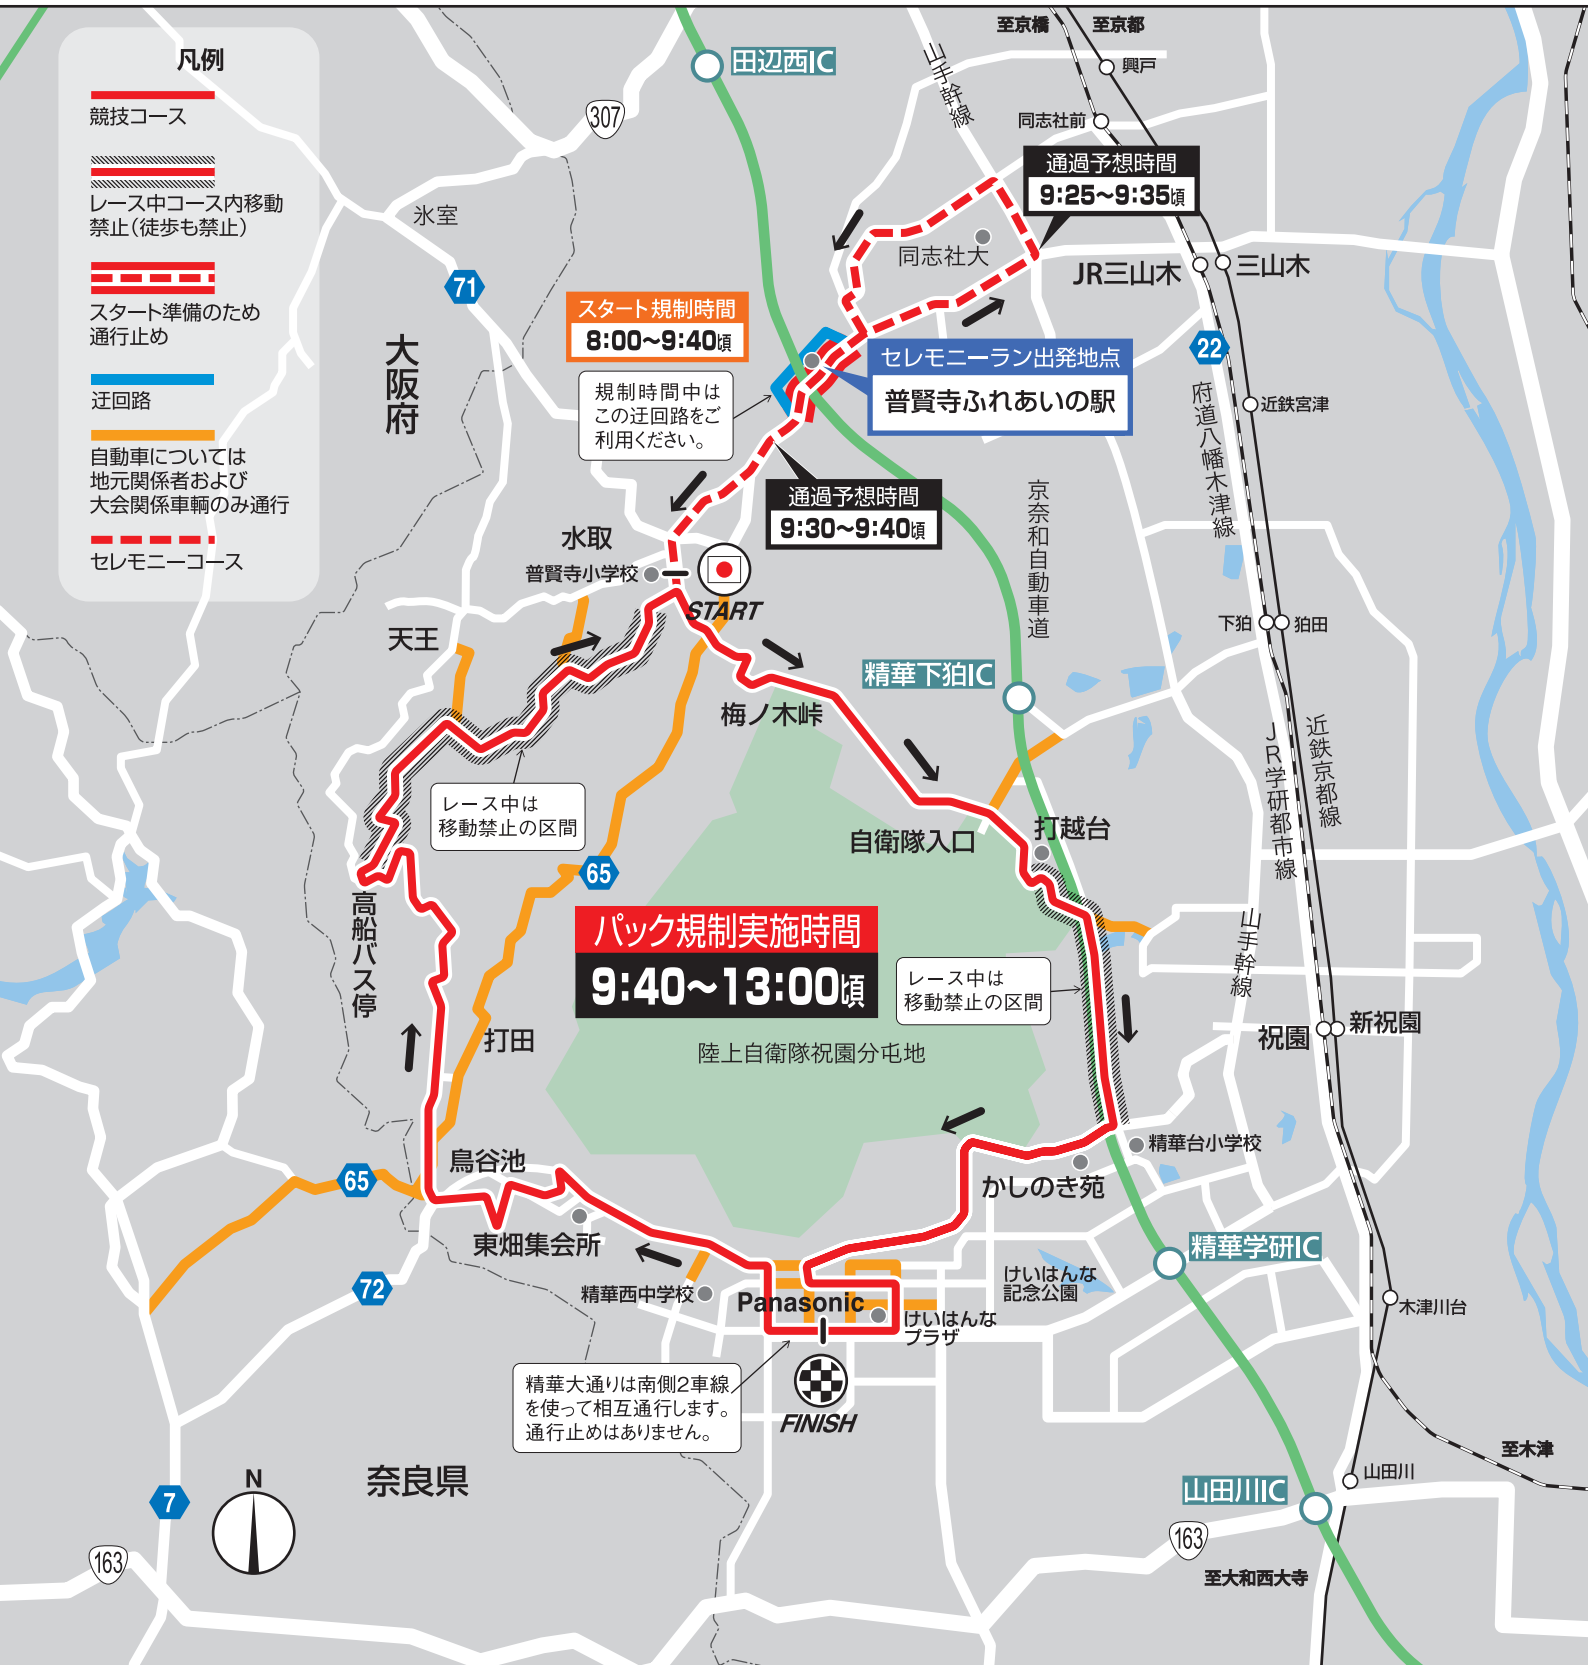

2018.5.21月

大会を安全に運営していくために、皆様のご協力をお願いいたします。

9:25 普賢寺ふれあいの駅スタート

12:50頃 けいはんなプラザ西側
パナニック前ゴール

先頭選手の前を走行するパトカーから最後尾の選手の後方を走行するパトカーが通過するまで、コースは通行・横断ができません。…[パック規制] レース後半はコース全面が通行規制となる恐れがありますので、レース中の通行自粛にご協力ください。